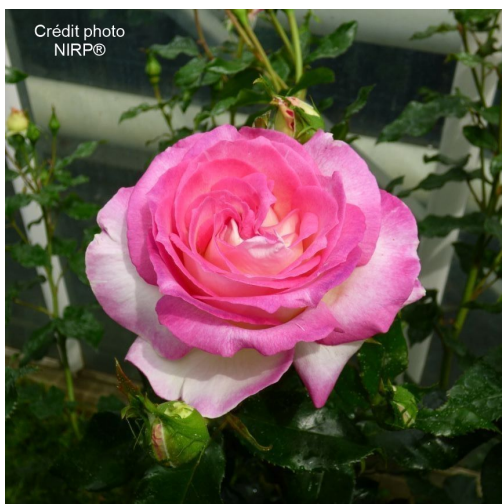

SWEET DELIGHT® Adalegski

Critères

Conditionnement: **RACINES NUES**
Couleur: **Bicolore rouge et crème**
Couleur dominante: **Rouge**
Hauteur: **80/100 cm**
Marque: **Nirp**
Parfum: **Puissant**
Remontée à fleurs: **Rosier remontant**
Résistance aux maladies: **Très bonne**
Taille: **BUISSON**
Type de floraison: **Grandes Fleurs**
Utilisation: **Massif, Bouquet**