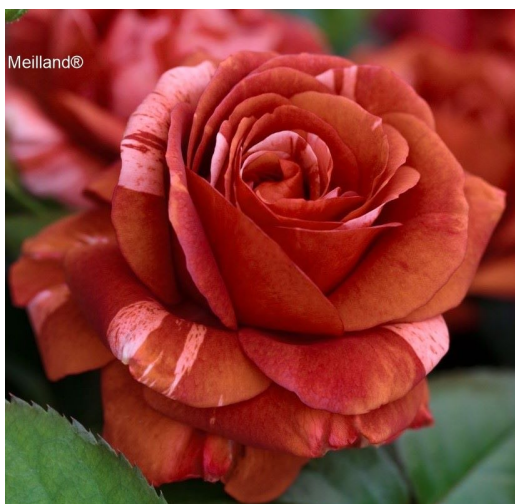

BROWNIE® Simstripe

Critères

Conditionnement: **RACINES NUES**
Couleur: **Rouge strié blanc**
Couleur dominante: **Rouge**
Hauteur: **200/250 cm**
Marque: **Meilland**
Parfum: **Sans**
Remontée à fleurs: **Rosier remontant**
Résistance aux maladies: **Bonne**
Taille: **GRIMPANT**
Type de floraison: **Grandes Fleurs**
Utilisation: **Facades, Pergolas**