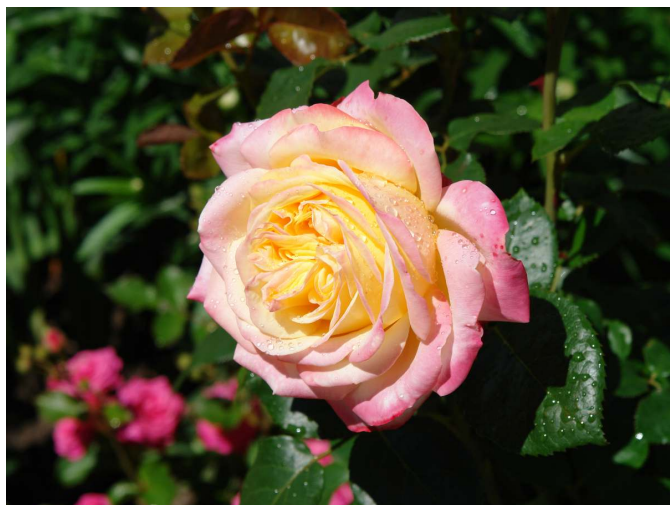

## Critères

Conditionnement: **RACINES NUES**  
Couleur: **Jaune bordé rose**  
Couleur dominante: **Jaune**  
Hauteur: **300/400 cm**  
Marque: **Collection Générale**  
Parfum: **Léger**  
Remontée à fleurs: **Rosier remontant**  
Résistance aux maladies: **Bonne**  
Taille: **GRIMPANT**  
Type de floraison: **Grandes Fleurs**  
Utilisation: **Facades, Pergolas**