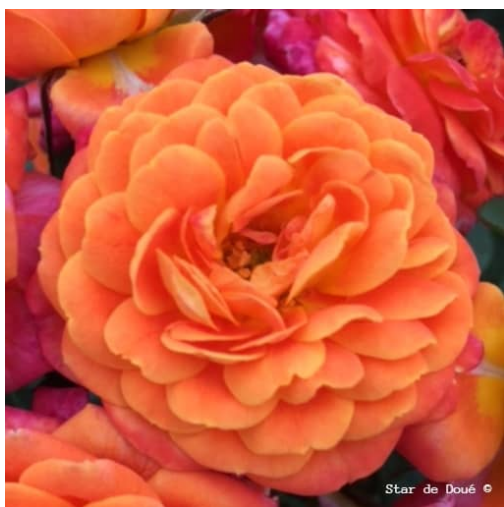

DON PACHELLO® Pandocell

Critères

Conditionnement: **RACINES NUES**
Couleur: **Orange**
Couleur dominante: **Orangé**
Hauteur: **60/80 cm**
Marque: **Star de Doué**
Parfum: **Léger**
Remontée à fleurs: **Très remontant**
Résistance aux maladies: **Très bonne**
Taille: **BUISSON, TIGES 45CM**
Type de floraison: **Fleurs groupées**
Utilisation: **Massif, Isolé**